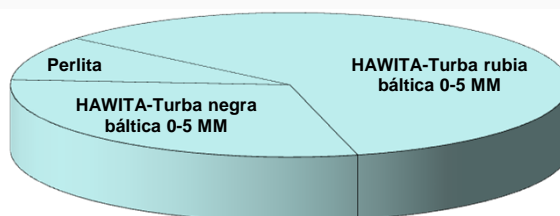

## HAWITA-Balt Traysubstrat + Perlita # 45025

Nuestro sustrato especial garantiza un éxito de crecimiento optimal entre otros por:

- ▶ turba rubia báltica (Sodentorf) para una alta retención de agua
- ▶ contiene una abonación especial de abono multinutriente (14:16:18:2) para un desarrollo sano de la planta
- ▶ el agente humectante Aqua-Flow® para una absorción + distribución fácil del agua incluso después de la desecación
- ▶ contiene perlita para una aireación optimal

#### Estructura:

aprox.  
0-5 MM